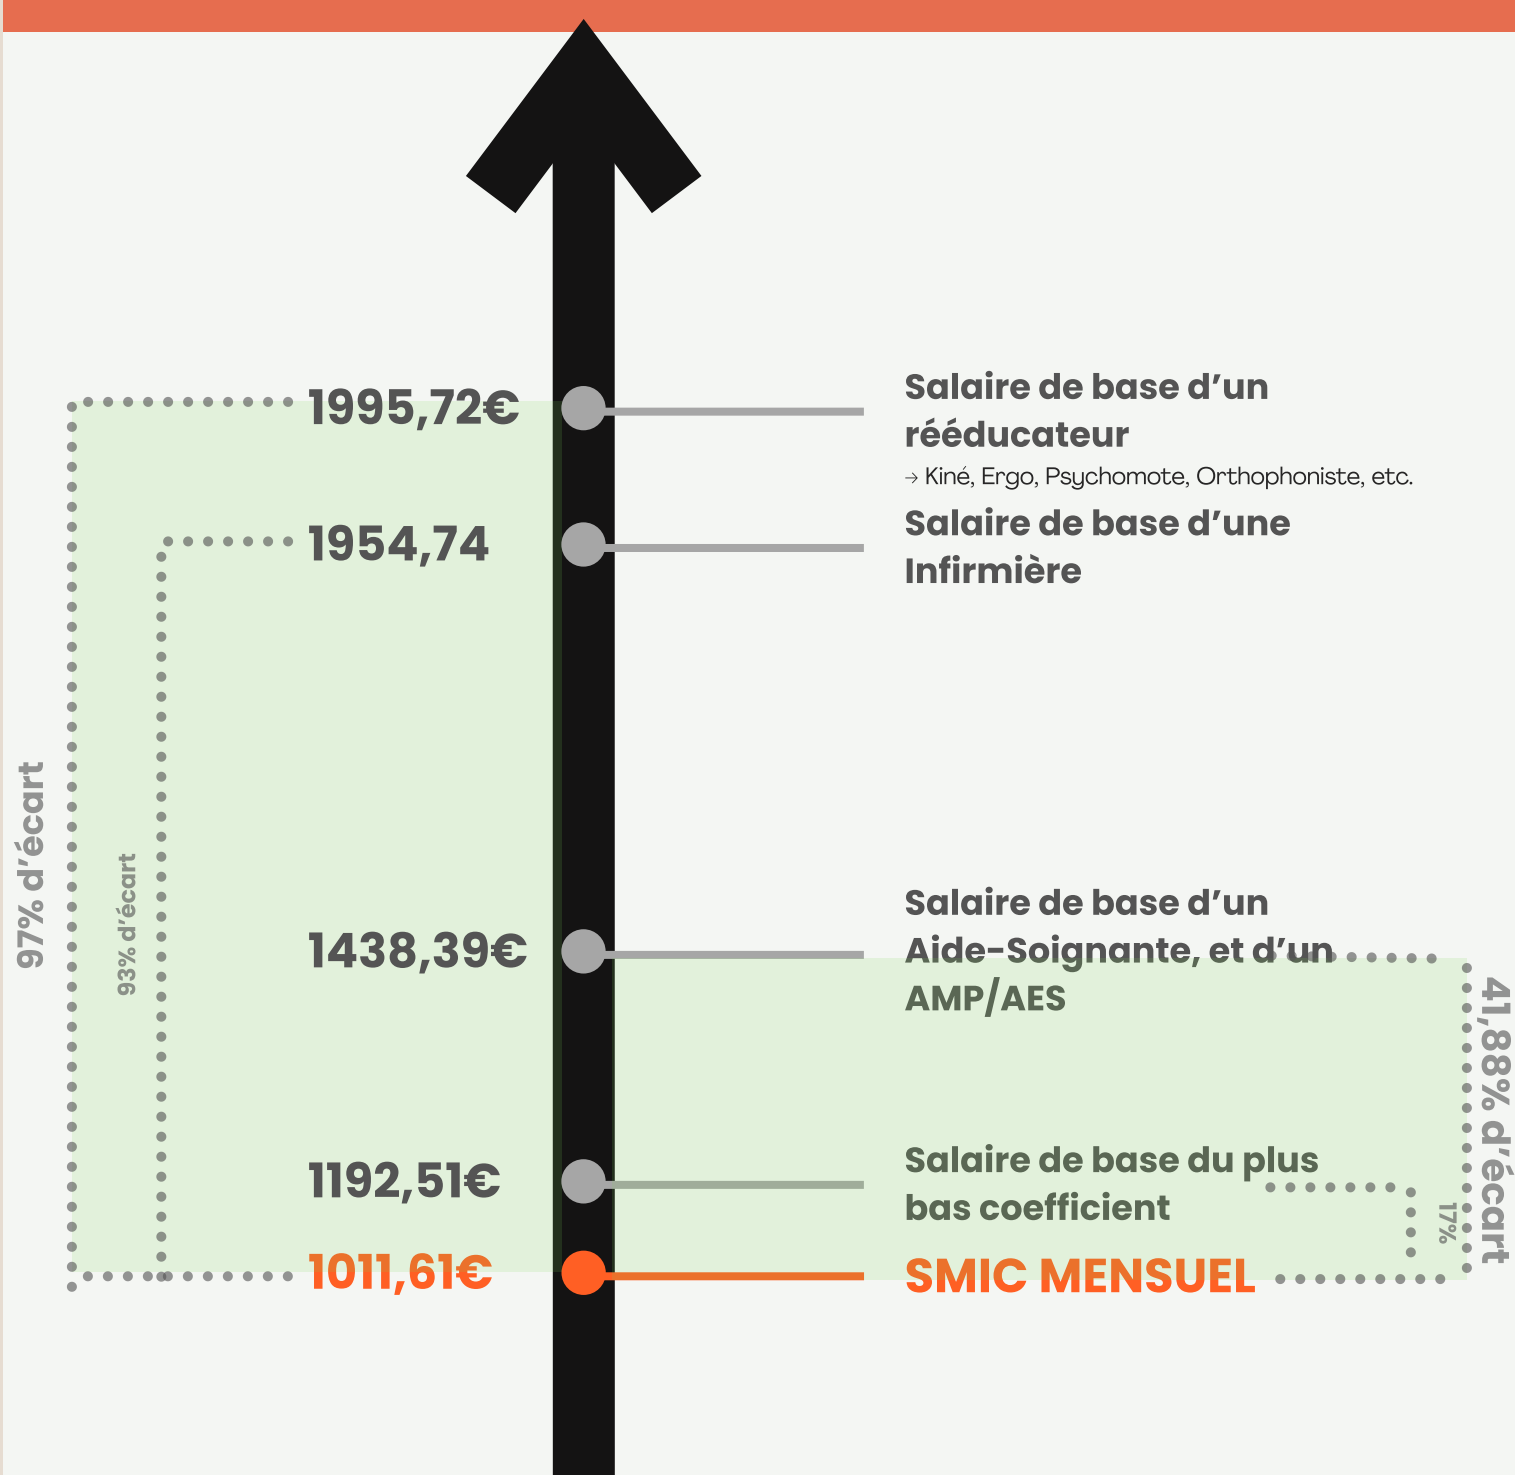

LE DÉCLASSEMENT DES MÉTIERS DE LA 51

NON, NOUS NE SOMMES PAS BIEN PAYÉS !

ECHELLE DES SALAIRES EN 2002

ECHELLE DES SALAIRES EN 2025

Calculs réalisés à partir des chiffres au 01 octobre 2025

ET SI ?

Et si nos métiers étaient valorisés à la même hauteur qu'en 2002, par rapport au SMIC ? Ni plus, ni moins. Nous rendrions nous compte que le Ségur, aussi bienvenu soit-il, ne rattrape aucunement le gel de nos salaires ?!

METIERS	PERTE		
Infirmière			1297,44€
Plus bas coefficient	322,25€	Rééducateur	1753,30€
AMP / AES	760,50€		
Aide-Soignante	943€		

VS

238€ BRUT MENSUEL ACTUELLEMENT

LE 10 MARS

toutes et tous en grève !!!