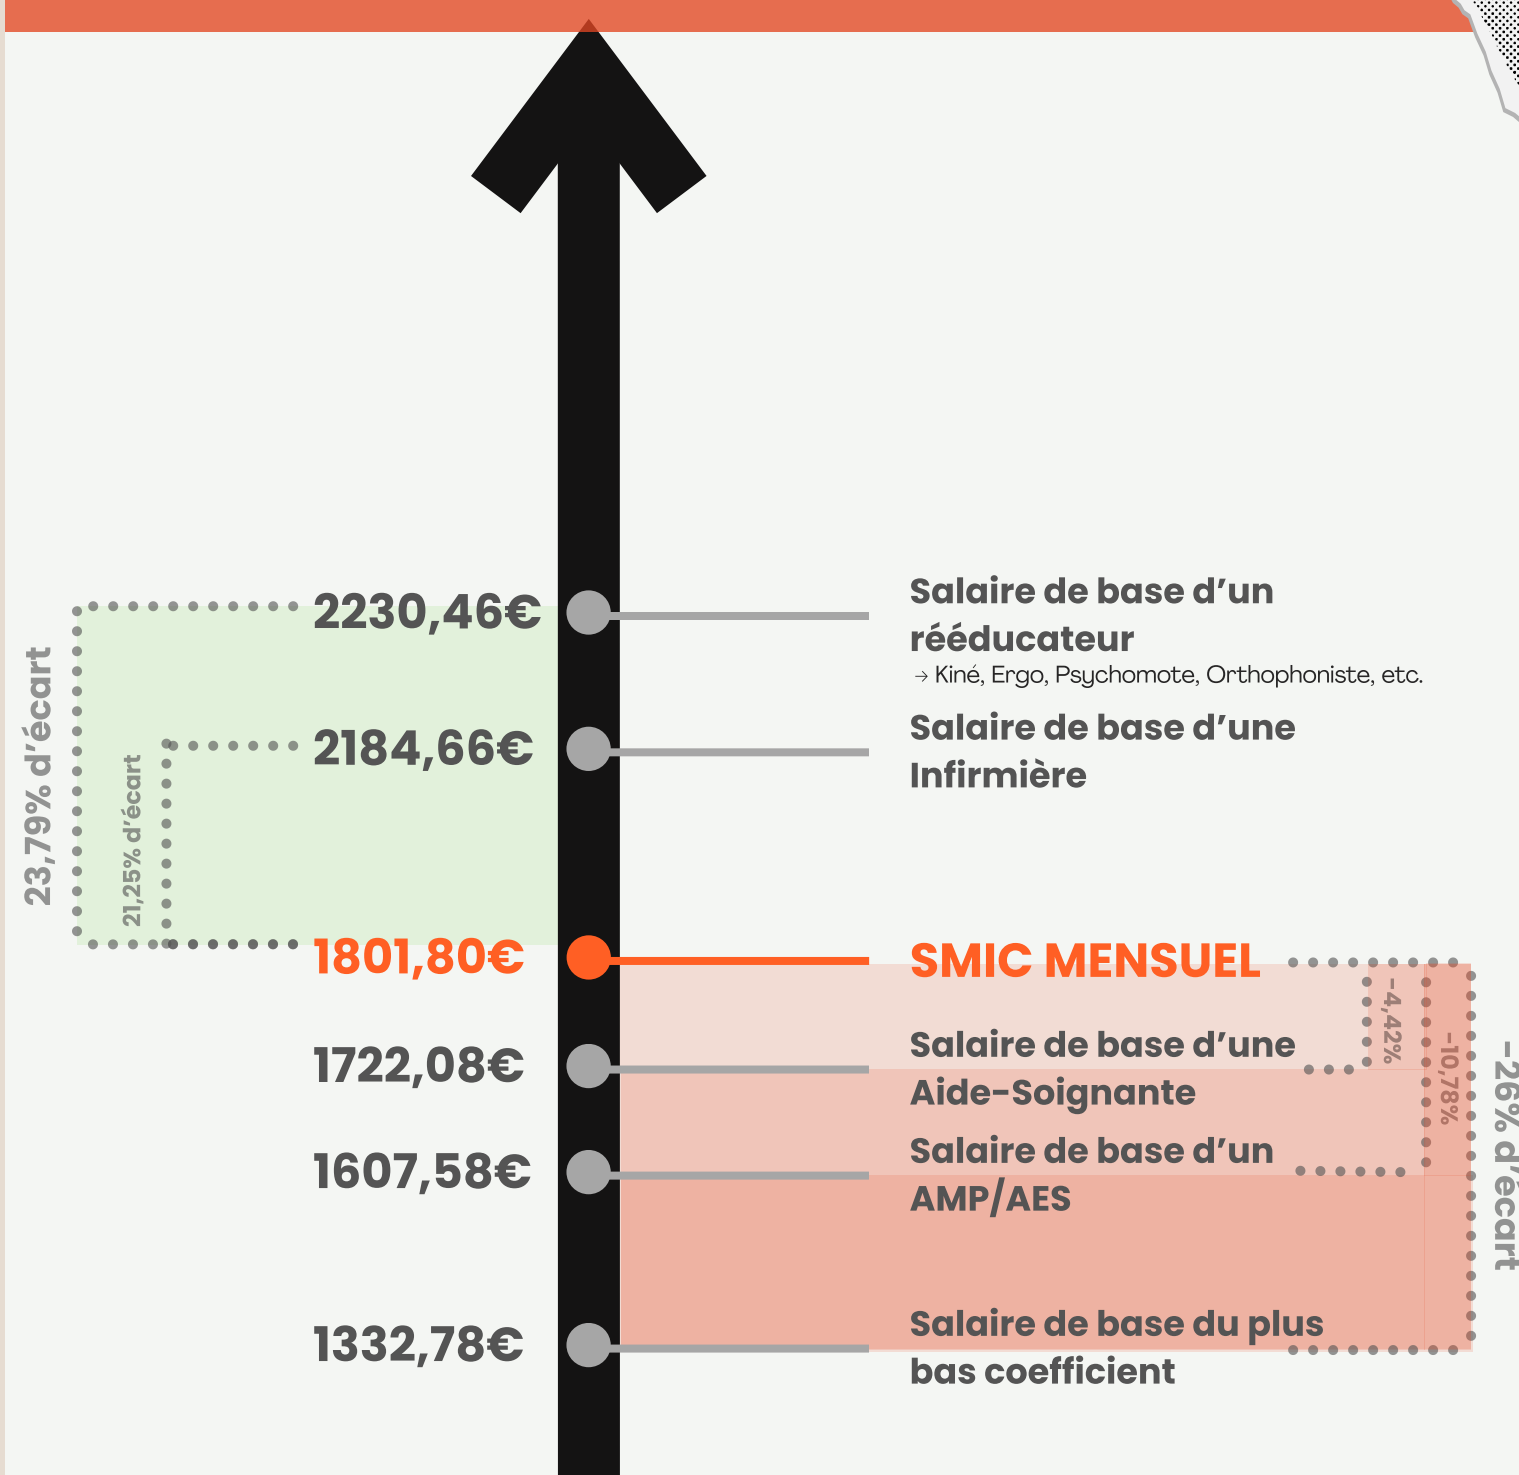

LE DÉCLASSEMENT DES MÉTIERS DE LA 51

NON, NOUS NE SOMMES PAS BIEN PAYÉS !

ECHELLE DES SALAIRES EN 2002

ECHELLE DES SALAIRES EN 2025

Calculs réalisés à partir des chiffres au 01 octobre 2025

ET SI ?

Et si nos métiers étaient valorisés à la même hauteur qu'en 2002, par rapport au SMIC ? Ni plus, ni moins. Nous rendrions nous compte que le Ségur, aussi bienvenu soit-il, ne rattrape aucunement le gel de nos salaires ?!

METIERS	PERTE		
Infirmière			1297,44€
Plus bas coefficient	322,25€	Rééducateur	1753,30€
AMP / AES	760,50€		
Aide-Soignante	943€		

VS

238€ BRUT MENSUEL ACTUELLEMENT

LE 10 MARS

toutes et tous en grève !!!